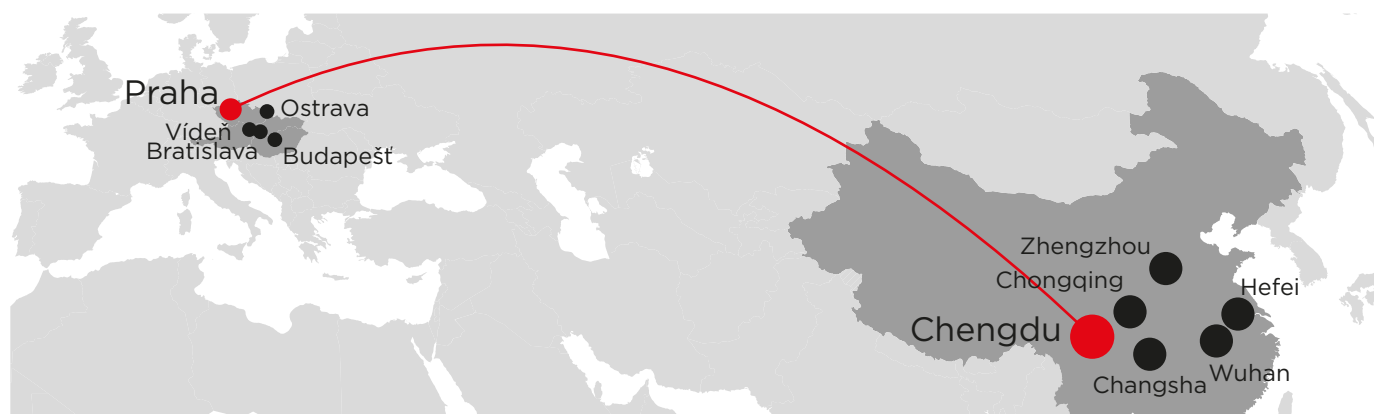

## VAŠE PŘÁNÍ ŘÍDÍ NAŠE CESTY

Jsme vaším spolehlivým partnerem v dopravě, logistice, skladování a celních službách.

## RYCHLÁ A CENOVĚ DOSTUPNÁ KOMBINOVANÁ PŘEPRAVA ZÁSILEK (LCL, FCL) Z ČINY DO EVROPY

Zdá se vám námořní přeprava z Číny příliš pomalá? A cena za leteckou přepravu příliš vysoká? ČSAD LOGISTIK Ostrava vám přepraví zboží z Číny do Evropy v režimu sběrné služby (LCL) nebo celokontejnerové zásilky (FCL) za 24 dnů za výhodnou a bezkonkurenční cenu.

Naši novou službu nabízíme v režimu **výhodné kombinované přepravy železnice – silniční doprava**. Každé pondělí, středu a pátek probíhá kompletace zásilek v železničním depu Chengdu, následně proběhne vycelení zásilek, nakládka do kontejneru a za 21 dní je vaše zboží dopraveno do Prahy a Ostravy. Odtud pak naše silniční doprava přepraví zásilky na požadované místo určení.